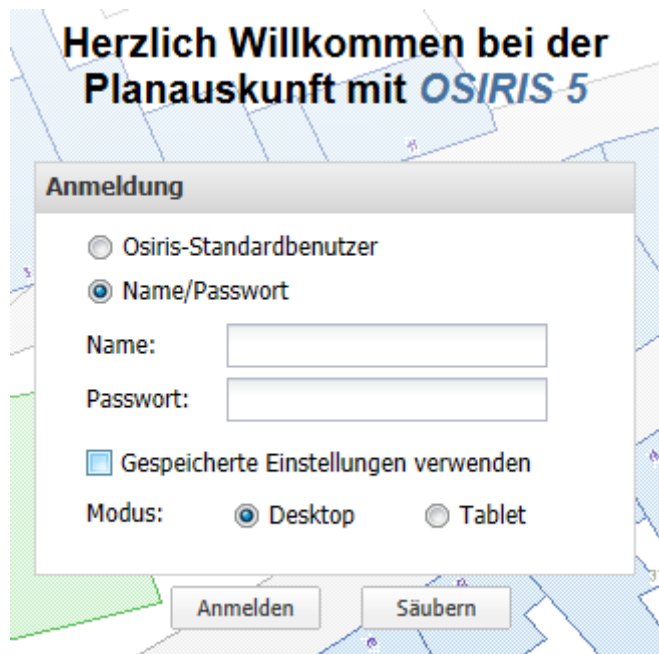

Online-Planauskunft Kurzeinweisung

Diese Kurzeinweisung soll Ihnen den Einstieg in die Online-Planauskunft der Wasserversorgung Beckum GmbH erleichtern.

Redaktionelle und gestalterische Änderungen bleiben vorbehalten.

Neuerungen werden innerhalb der Online-Planauskunft publiziert.

Internet

Der Aufruf der Startseite zur Online-Planauskunft erfolgt durch Eingabe der URL:

<https://onlineplanauskunft.wvb.net>

Anmeldung

Geben Sie anschließend Ihre Zugangsdaten ein und bestätigen diese durch Anklicken auf "Anmelden"